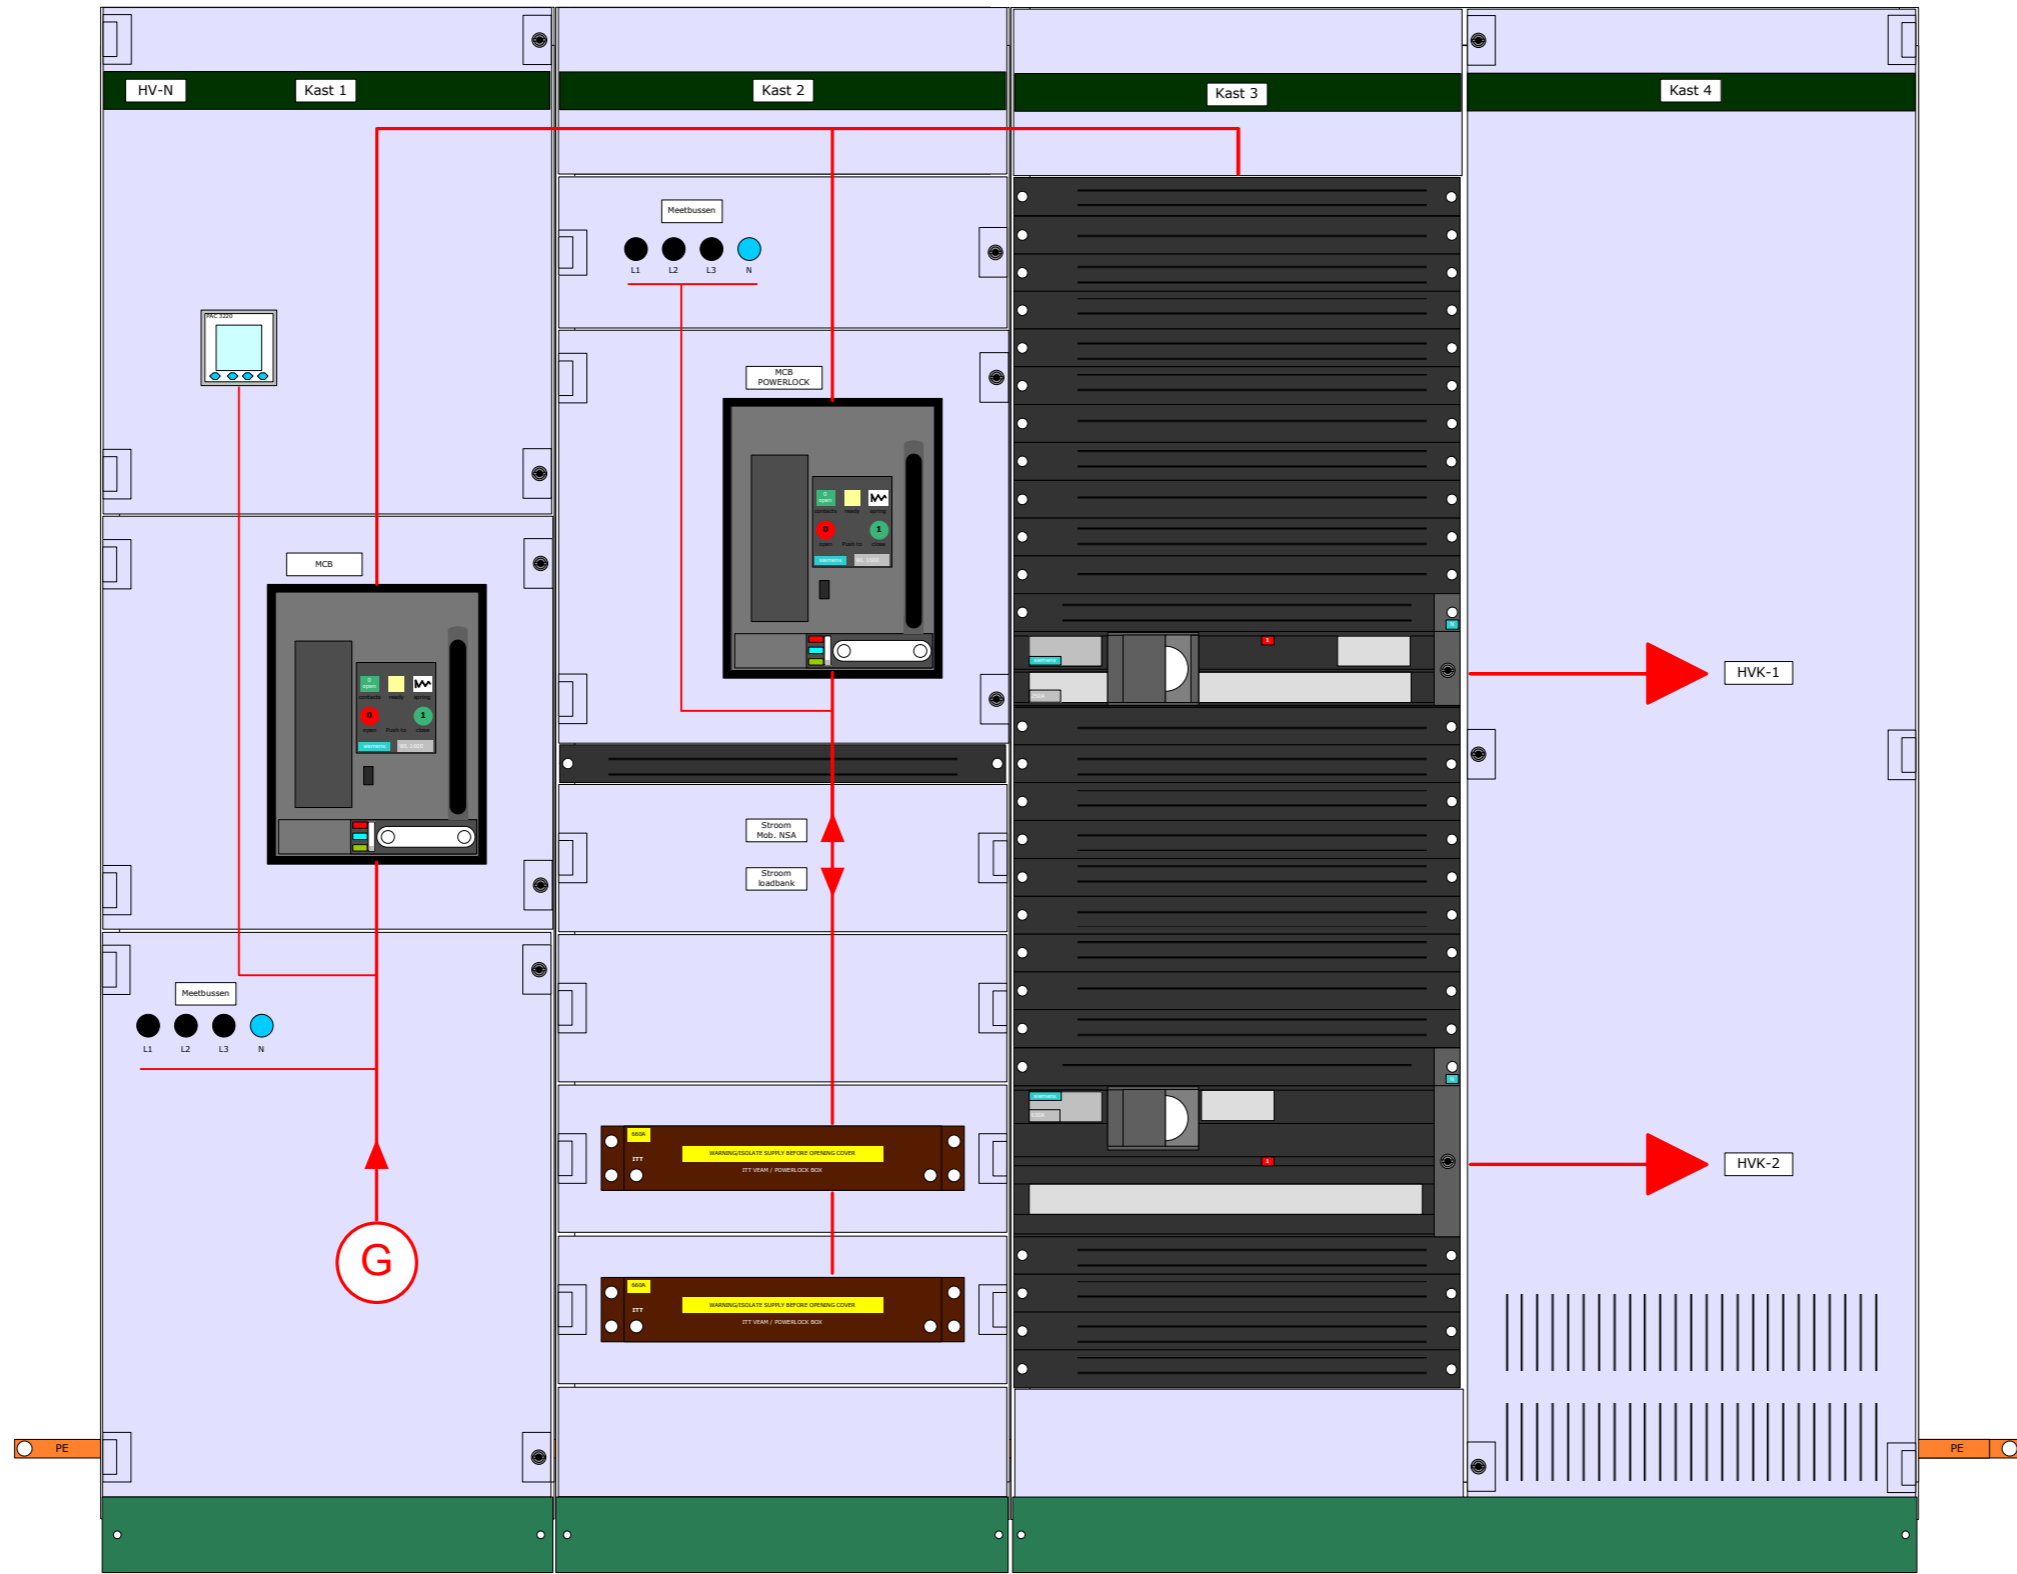

8 7 6 5 4 3 2 1

H H

G G

F F

E E

D D

C C

B B

A A

Verdeler in NSA gebouw	Een Siemens S4 verdeler 1000A			
	HV-N vedeler			
DATUM	FORMAAT	PRODUCTCODE	TEKENINGNR.	REV
29-06-2022	A3		E10	
GETEKEND DOOR	SCHAAL		BLAD	
PG	1:10		1 VAN 1	

8 7 6 5 4 3 2 1